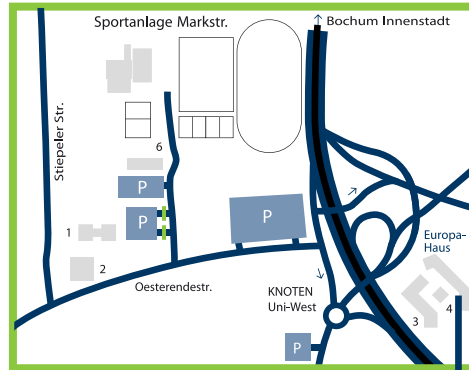

SITE MAP

Contact:
Dr.-Ing. Hussein Alawieh
Tel.: +49 (0234) 32-21237
Dr.-Ing. Karsten Winkler
Tel.: +49 (0234) 32-28138
M.Sc. Henrik Müller
Tel.: +49 (0234) 32-21220
M.Sc. Yurii Yarema
Tel.: +49 (0234) 32-21241
M.Sc. Przemyslaw Schurgacz
Tel.: +49 (0234) 32-26130
Sekretariat
Tel.: +49 (0234) 32-25654

Building IAN
Second Floor
Room 00/28

- 1 Uni-Hochhaus West Stiepel Str.
- 2 Haus der Freunde der RUB
- 3 Haus der Nationen
- 4 Euro-Eck
- 5 Gästehaus auf der Papenburg
- 6 Sportgebäude

- Straßen
- Fußwege
- Ⓢ kontrollierte Zufahrt
- ⓘ Info Punkte
- ⓘ I-Tafel
- ♿ Behinderten Fahrstühle

- H. Hörsaalbereich der Gebäude
- ZKF Zentrum Klinische Forschung
- HZO Hörsaalzentrum Ost
- UB Universitätsbibliothek
- UV Universitätsverwaltung
- RZ Rechenzentrum
- SH Studierendenhaus
- MZ Musikalisches Zentrum
- IAN, IBN Versuchshallen und Werkstätten
- ICN, IDN Sonderversuchshallen
- SVH Sonderversuchshallen
- CASPO Campussportanlage
- FNO Gebäude Forum Nord Ost
- KITAG Kindertagesstätte
- VC Vita Campus
- TZR Technologiezentrum Ruhr
- TUZ Tutoriumzentrum
- MSSA Mittelspannungsschaltanlage