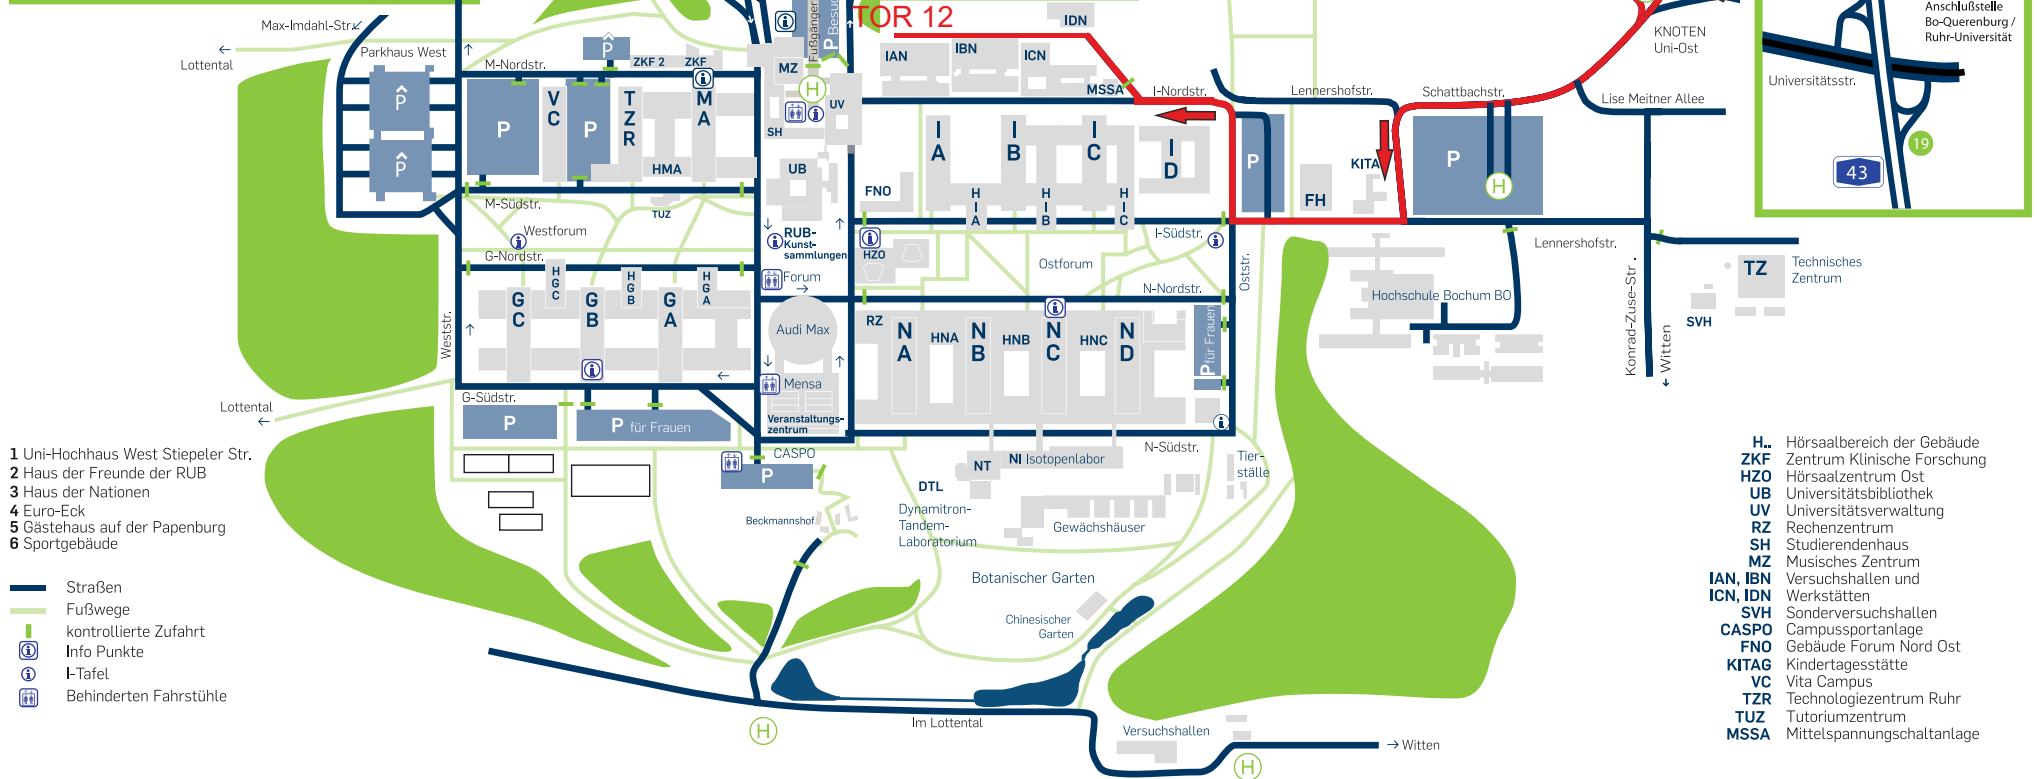

SITE MAP

Contact:
Dr.-Ing. Hussein Alawieh
Tel.: +49 (0234) 32-21237
Dr.-Ing. Karsten Winkler
Tel.: +49 (0234) 32-28138
M.Sc. Henrik Müller
Tel.: +49 (0234) 32-21220
M.Sc. Yurii Yarema
Tel.: +49 (0234) 32-21241
M.Sc. Przemyslaw Schurgacz
Tel.: +49 (0234) 32-26130
Sekretariat
Tel.: +49 (0234) 32-25654

Building IAN
Second Floor
Room 00/28

- 1 Uni-Hochhaus West Stiepel Str.
- 2 Haus der Freunde der RUB
- 3 Haus der Nationen
- 4 Euro-Eck
- 5 Gästehaus auf der Papenburg
- 6 Sportgebäude

- Straßen
- Fußwege
- Ⓢ kontrollierte Zufahrt
- ⓘ Info Punkte
- ⓘ I-Tafel
- ♿ Behinderten Fahrstühle

- H. Hörsaalbereich der Gebäude
- ZKF Zentrum Klinische Forschung
- HZO Hörsaalzentrum Ost
- UB Universitätsbibliothek
- UV Universitätsverwaltung
- RZ Rechenzentrum
- SH Studierendenhaus
- MZ Musikalisches Zentrum
- IAN, IBN Versuchshallen und Werkstätten
- ICN, IDN Sonderversuchshallen
- SVH Sonderversuchshallen
- CASPO Campussportanlage
- FNO Gebäude Forum Nord Ost
- KITAG Kindertagesstätte
- VC Vita Campus
- TZR Technologiezentrum Ruhr
- TUZ Tutoriumzentrum
- MSSA Mittelspannungsschaltanlage