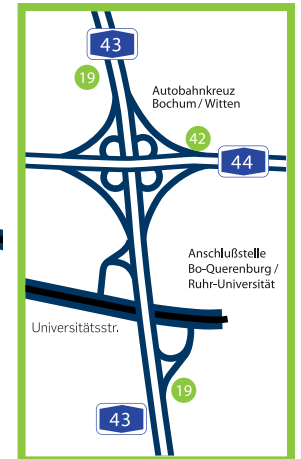

SITE MAP

Contact:
Dr.-Ing. Hussein Alawieh
Tel.: +49 (0234) 32-21237
Dr.-Ing. Karsten Winkler
Tel.: +49 (0234) 32-28138
M.Sc. Henrik Müller
Tel.: +49 (0234) 32-21220
M.Sc. Yurii Yarema
Tel.: +49 (0234) 32-21241
M.Sc. Przemyslaw Schurgacz
Tel.: +49 (0234) 32-26130
Sekretariat
Tel.: +49 (0234) 32-25654

Building IAN
Second Floor
Room 00/28

- 1 Uni-Hochhaus West Stiepel Str.
- 2 Haus der Freunde der RUB
- 3 Haus der Nationen
- 4 Euro-Eck
- 5 Gästehaus auf der Papenburg
- 6 Sportgebäude

- Straßen
- Fußwege
- Ⓢ kontrollierte Zufahrt
- ⓘ Info Punkte
- ⓘ I-Tafel
- ♿ Behinderten Fahrstühle

- H. Hörsaalbereich der Gebäude
- ZKF Zentrum Klinische Forschung
- HZO Hörsaalzentrum Ost
- UB Universitätsbibliothek
- UV Universitätsverwaltung
- RZ Rechenzentrum
- SH Studierendenhaus
- MZ Musikalisches Zentrum
- IAN, IBN Versuchshallen und Werkstätten
- ICN, IDN Sonderversuchshallen
- SVH Sonderversuchshallen
- CASPO Campussportanlage
- FNO Gebäude Forum Nord Ost
- KITAG Kindertagesstätte
- VC Vita Campus
- TZR Technologiezentrum Ruhr
- TUZ Tutoriumzentrum
- MSSA Mittelspannungsschaltanlage